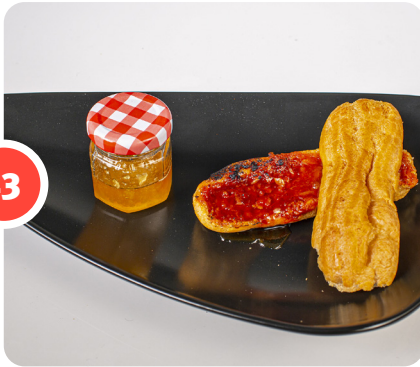

13

Éclair de sobrassada de Todoella amb mel flamejat

HORARI DE TAPA

Dl. a dc. 10 a 13h i
17:30 a 21h;
Dj. a ds. 10 a 14h i
17:30 a 22h

Lo Capritxo

C. Socors, 37

14

Mollete de pastrami amb crema de formatge de cabra, ceba caramel·litzada i ruca

HORARI DE TAPA

Dt. a ds. 11 a 13h i 19 a 21h

La Bodegueta

C. Sant Vicent, 8

15

Boles de patata farcides de botifarra d'Aragó amb salsa de pimentó roig

HORARI DE TAPA

Dl. a ds. 11 a 13:30h i
18:30 a 21:30h

La Candelaria

Pl. Sant Antoni, 40